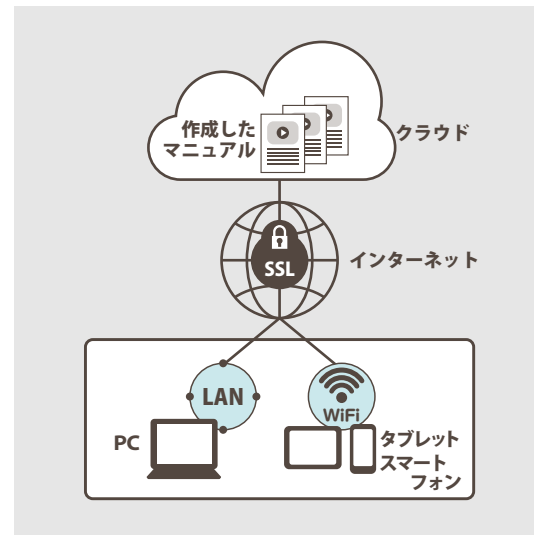

習得過程を見える化！成長がわかるから生産性も上がる！

再生時間の表示

マニュアルを再生すると経過時間が表示されます。作業目標になり、技術の習得過程が数値でわかるので本人のやる気が向上します。

再生状況を記録

マニュアルを再生した閲覧者、再生時間が記録されるので作業の習熟度を把握できます。またマニュアル修正の記録で現場の改善状況もわかります。

マイスタイローハ概要

◇標準機能

マニュアル作成数	制限なし
閲覧回数	制限なし
翻訳 翻訳数の上限	Google 翻訳を利用 月あたり 1 万文字 / 管理者 ※ 1
画像	.jpg
動画	.mp4 .mov .3gp
音声	.mp3 .m4a .ogg .wav .aac
利用状況の確認	画面にて確認
セキュリティ	SSL 暗号化 接続元 IP アドレス制限 ログイン時間帯制限
データ保全	ディスクミラーリング 日次バックアップ
データ容量	1 GB / 管理者 ※ 2

◇システム概略図

※ 1 : 個人単位ではなく企業全体で容量管理するので、5 名の管理者がいる企業では、最大 5 万文字 / 月までご利用いただけます。
翻訳に関する文字数は空白文字も 1 文字とカウントします。翻訳数の上限を超過した場合は別途費用がかかりますのでご注意ください。

※ 2 : 個人単位ではなく企業全体で容量管理するので、5 名の管理者がいる企業では、最大 5GB までご利用いただけます。
データ容量の上限を超過した場合は別途費用がかかりますのでご注意ください。

未来標準マニュアル

監修 / 近畿大学 工学部情報学科
次世代基盤技術研究所 サービス工学研究センター
センター長 谷崎 隆士 教授

Mysta IROHA
マイスタイローハ

株式会社 マイスタイローハ
www.mystairoha.com

〒746-0015 山口県周南市清水 2 丁目 3 番 7 号
お問い合わせ TEL/0834-62-2666 Email/ support@mystairoha.com