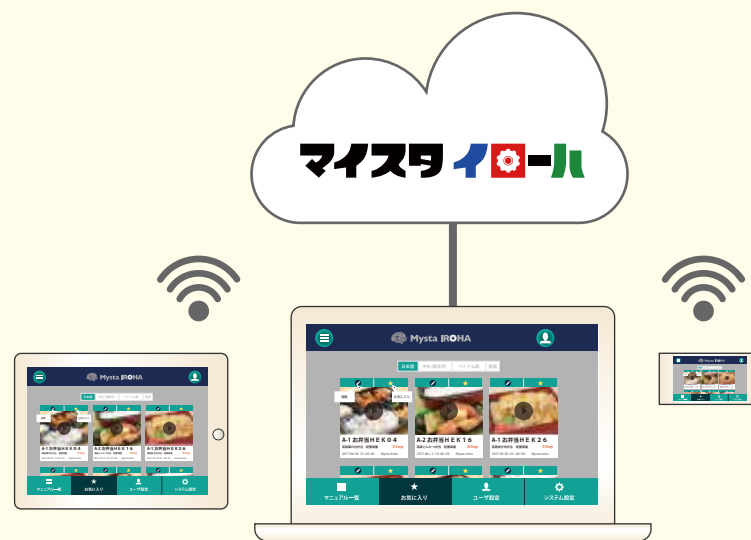

## クラウド版 マニュアル作成・閲覧システム

自社技術の見える化ツール  
マイスタイローハ

My 自社の  
Standard 強み、知識、技術が  
いろは 誰でも理解し共有できる

生産性は  
マニュアルで  
差がつく

未来の標準マニュアル  
マイスタイローハ

時間と労力とお金を  
かけた紙のマニュアルは  
活かされていますか？

今まで蓄積してきた技術や知識、ノウハウは会社の  
財産。それを形にし残してきた紙のマニュアルは  
社内で有効に活用されていますか？

マイスタイローハなら、しっかり活用して  
人材育成に生産性向上に弾みをつけます！

作成から閲覧までたったの4ステップ! すぐに作れてすぐに見られるから活かされる!