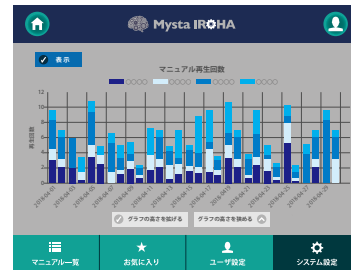

## 習得過程を見える化！成長がわかるから生産性も上がる！

### 再生時間の表示

マニュアルを再生すると経過時間が表示されます。作業目標になり、技術の習得過程が数値でわかるので本人のやる気が向上します。

## マイスタイローハ概要